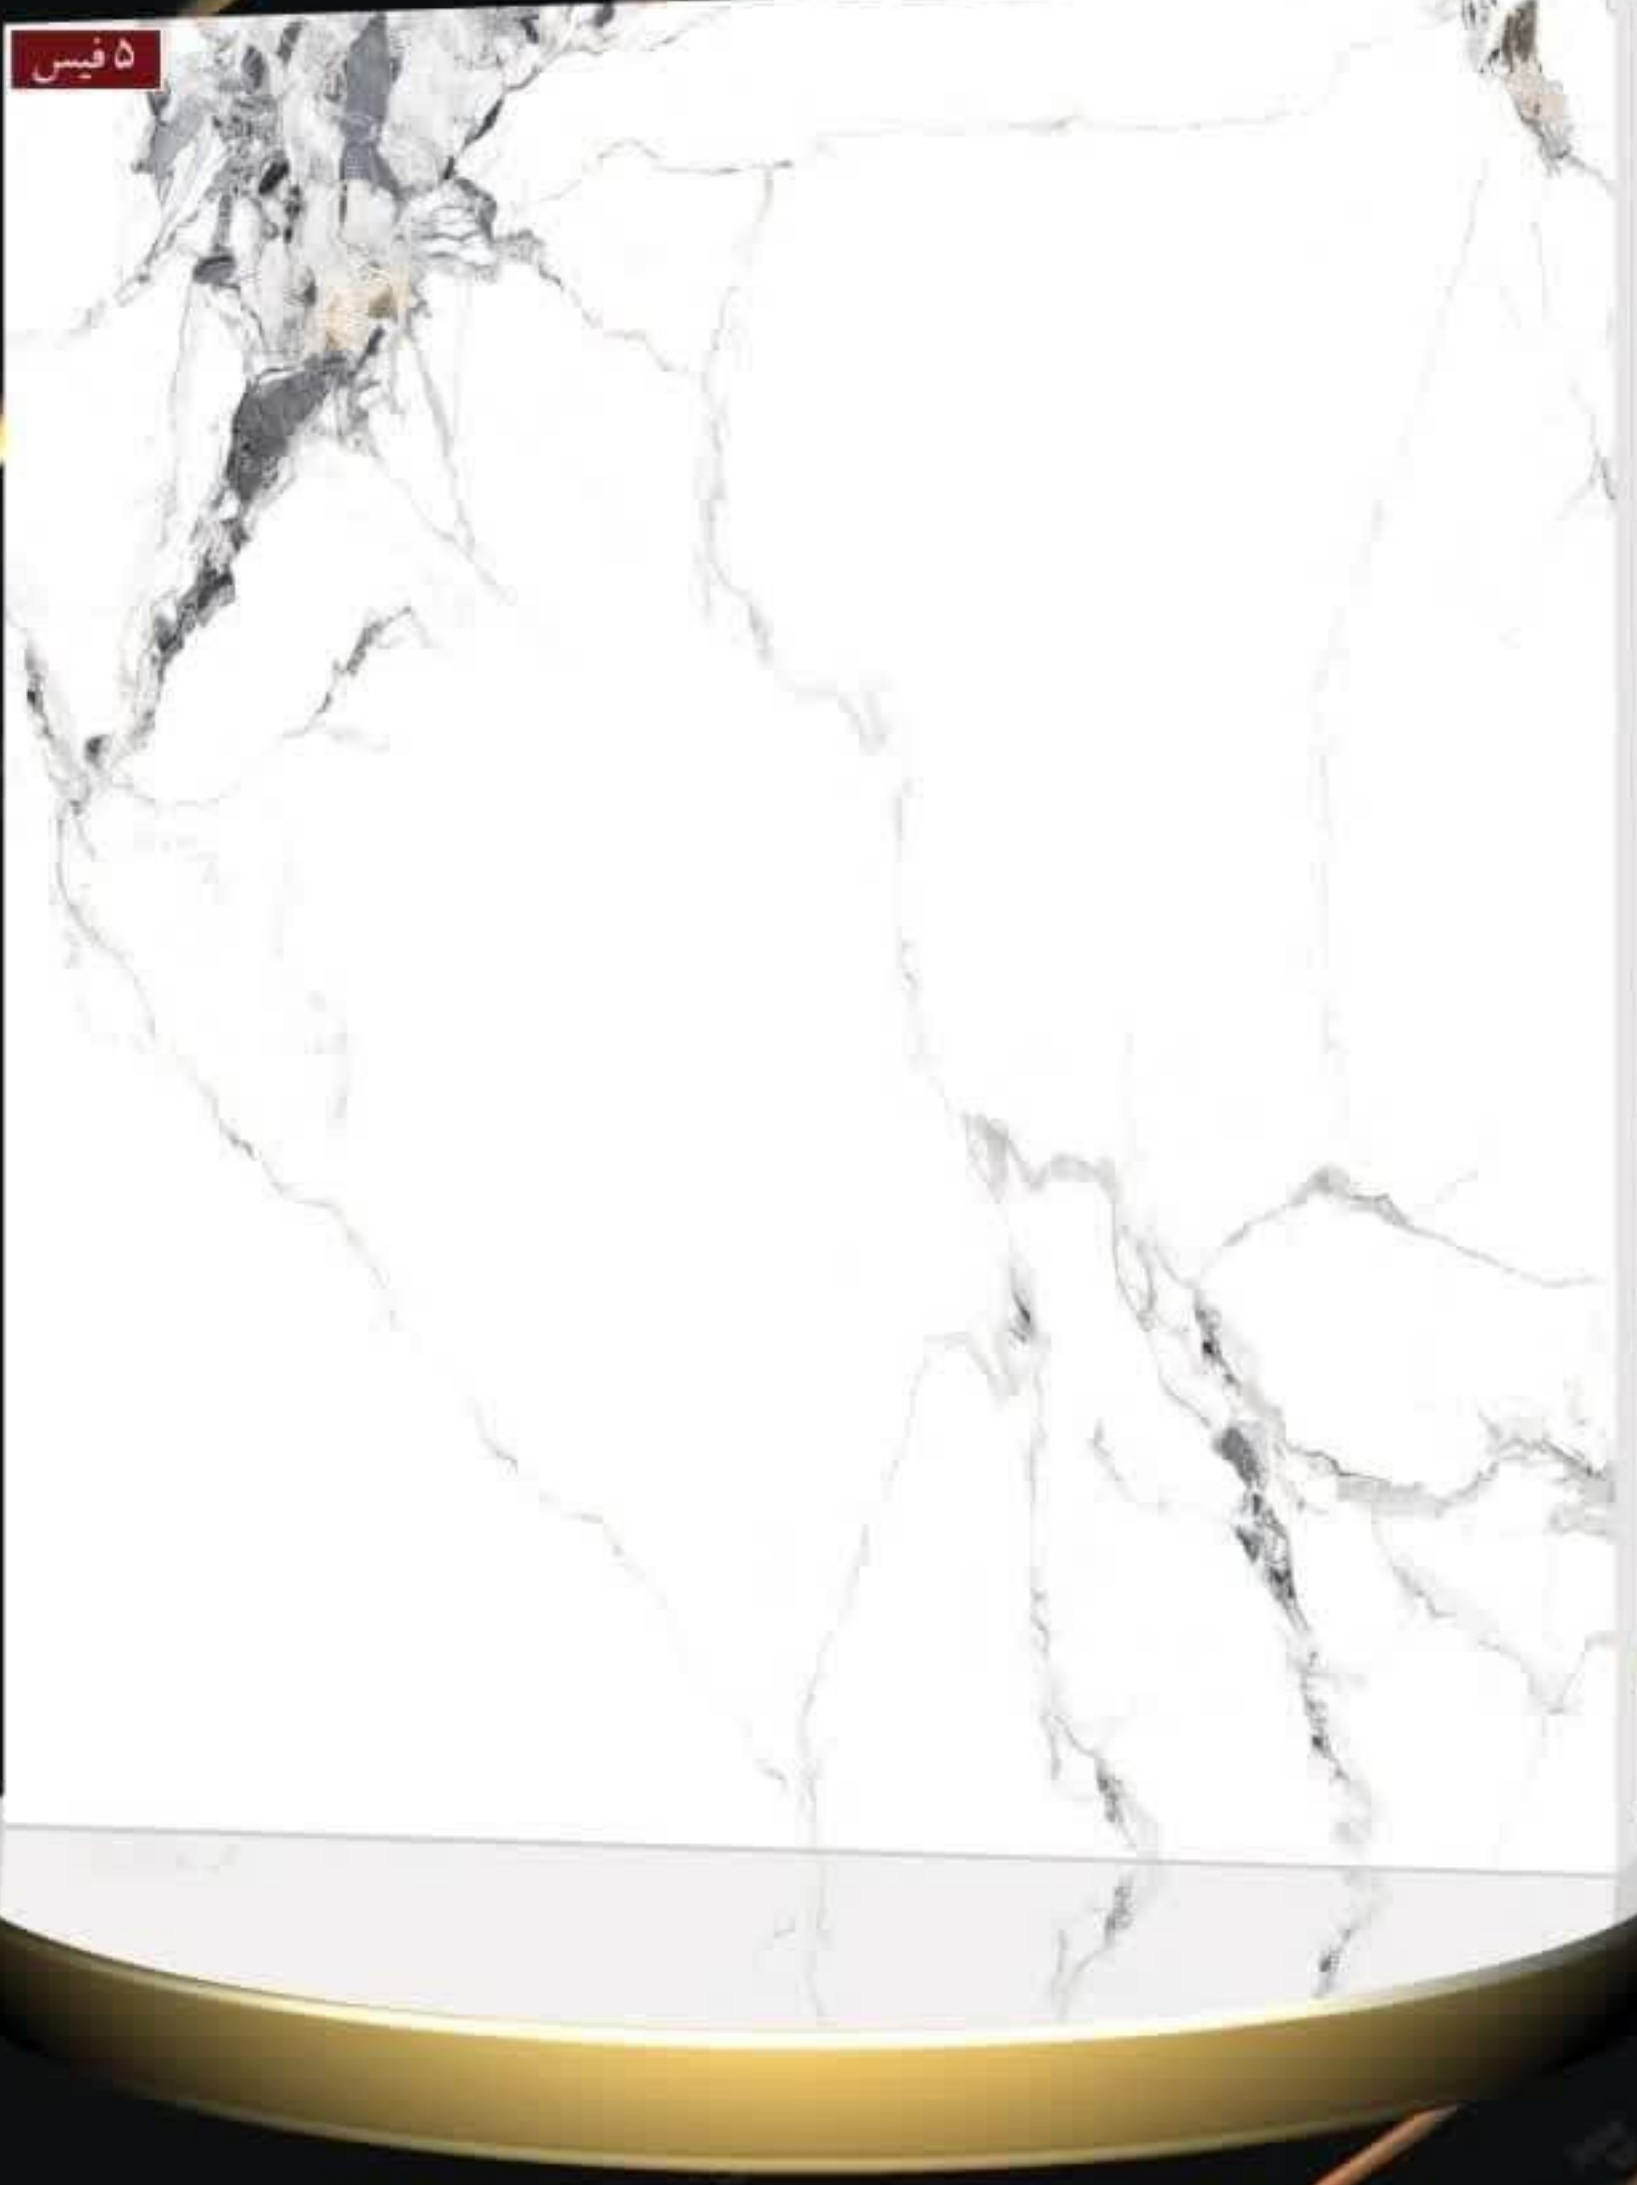

Name : colorado FT1
Size : 80*80
Glaze : Trans
Body : White